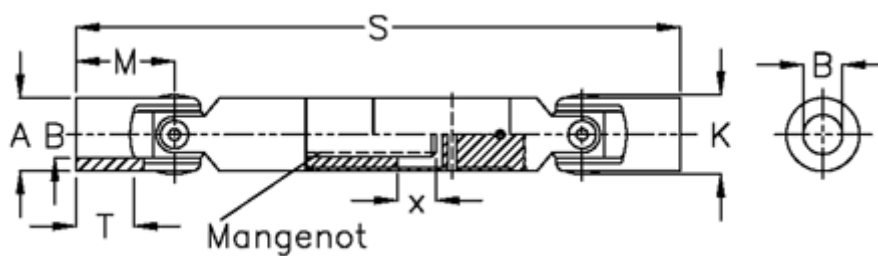

Varenummer: 077201003
Beskrivelse: Krydsled med udtræk 0.720.100.003
S=224 X=70 Boring 12H7, glideleje

Mål

A	= 20
B H7	= 12
M	= 31
Mangenot	= 6x11x14
MD max. Nm	= 20
s	= 224
T	= 18
x	= 70